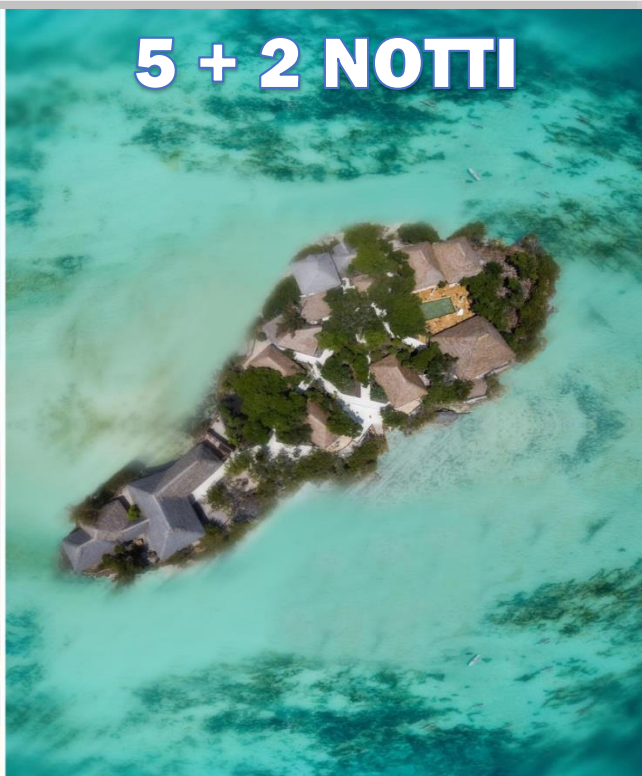

SPECIALE ZANZIBAR

JAFFERJI BEACH RETREAT
+ THE ISLAND PONGWE LODGE

COMBINATO

5 + 2 NOTTI

Jafferji 5 notti FB + The Island 2 notti BB

PARTENZE

2,9,16,30 ottobre

6,13,20 novembre